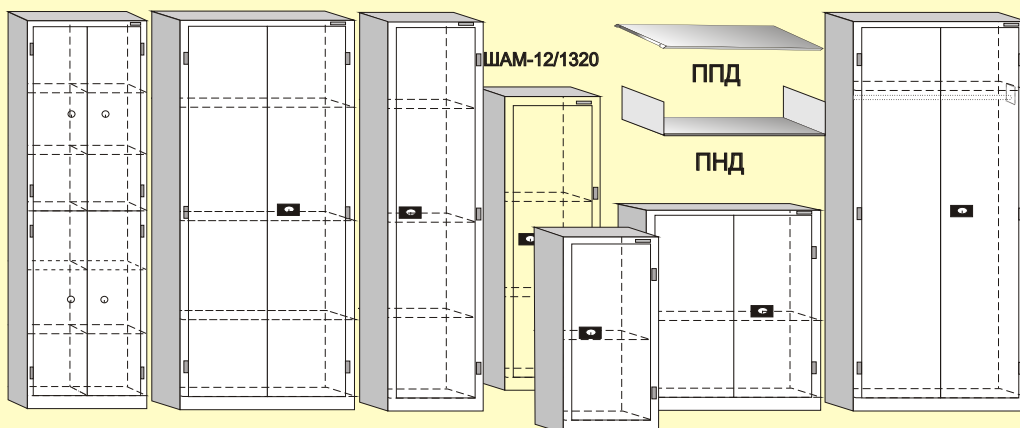

Россия

Модель	Размер, ШхГхВ (мм)	Цена, руб.
ШПМ-24.0	600x500x1860	4298
ШАМ-11	850x500x1860	4647
ШАМ-11 ⁽¹⁾	850x500x1860	4839
ШАМ-11/400	850x400x1860	4286
ШАМ-12	425x500x1860	2994
ШАМ-12/1320	425x500x1320	1936
ШАМ-12/680	425x500x680	1495
ШАМ-0,5	850x500x930	2996
ШАМ-0,5/400	850x500x930	2715
ШАМ-11/Р ⁽²⁾	850x500x1860	4675
ПГД ⁽³⁾	838x460x20	242
ПНД-1 ⁽⁴⁾	1000x300x30	929
ПНД-0,7	700x300x30	880

ШПМ-24.0 ШАМ-11 (3 полки)
 ШАМ-11-4 (4 полки)
 ШАМ-11/400 (3 полки) ШАМ-12 ШАМ-12/680 ШАМ-0,5 ШАМ-11/Р

1 - 4 полки в комплекте
 2 - шкаф для одежды
 3 - полка простая для ШАМ
 4 - полка навесная для документов

ПОЛКИ к шкафам для документов серии AM

Модель	Размер, ШхГхВ (мм)	Цена, руб.	Примечание
BBS	910x390x24	365	плоская
BWS	910x390x30	540	гардероб
BWS/Г	910x390x35	500	гардероб
BUR	910x390x35	1 080	файлов
BPH	910x390x350	6 006	сортиров
BUS1	910x390x35	1 991	комбинир
BSS	910x390x25	1 020	для раздел.
BSDP5	0x340x250	920	разделитель
BRS	910x390x30	2 420	выкатная
BRD	910x390x30	2 730	неглубокая
BRD3AT	910x390x250	3 180	глубокая
BDD3P5		590	разделитель
BRFA	910x390x40	2 450	глубокая
PHSP8	8 штук		доп. полка