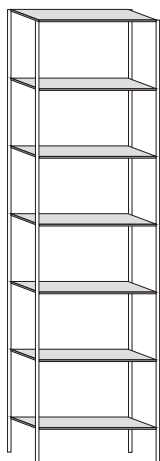

I. СПЕЦИАЛЬНОЕ ПРЕДЛОЖЕНИЕ

109240, г. Москва, ул. Гончарная, д. 20. Телефон: (095) 517-9875, факс: 915-5358

24.04.02.

МЕТАЛЛИЧЕСКИЕ АРХИВНЫЕ СТЕЛЛАЖИ

Россия

АС-227-30