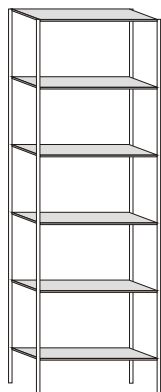

I. СПЕЦИАЛЬНОЕ ПРЕДЛОЖЕНИЕ

109240, г. Москва, ул. Гончарная, д. 20. Телефон: (095) 517-9875, факс: 915-5358

24.04.02.

МЕТАЛЛИЧЕСКИЕ АРХИВНЫЕ СТЕЛЛАЖИ

Россия

АС-200-30

ДЛЯ ДОКУМЕНТОВ

Модель	Размер, ШхГхВ (мм)	Цена, у.е.	Емкость	Кол-во полок	Кол-во рабочих полок
АС-227-30	1000х300х2270	139	102 папки КОРОНА	7 полок	6 полок
АС-200-30	1000х300х2000	125	84 папки КОРОНА	6 полок	5 полок
АС-183-30	1000х300х1830	114	72-84 папки КОРОНА	5 полок	4 полки
АС-132-30	1000х300х1320	100	54-72 папки КОРОНА	4 полки	3 полки
АС-090-30	1000х300х900	84	36-54 папки КОРОНА	3 полки	2 полки

Одна единица	Размер, ШхГхВ	Цена, у.е.	Примечание
АС-227	300х2270	20	Стойка с подпятником
АС-200	300х2000	18.75	Стойка с подпятником
АС-183	300х1830	18.75	Стойка с подпятником
АС-132	300х1320	17.50	Стойка с подпятником
АС-090	300х900	16.25	Стойка с подпятником
ПС-30	970х300	11.25	Полка с кронштейнами
КШ-4 (4 шт.)	970х140	20	Крепежные штанги
БО	300х80	5	Боковой ограничитель

Порошковое полимерное покрытие TIGER (Австрия).

Базовый цвет: серый (RAL 7038).

Распределенная нагрузка на полку до 100 кг.

Шаг перфорации стоек - 35 мм.

Сборка в ленту и в секции.

Товар сертифицирован - РОСС RU.ДМ29.В03184