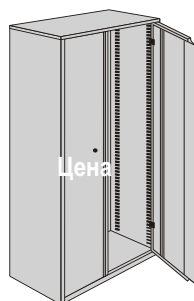

#### Шкаф с дверьми-жалюзи (вертикальными)

Надежные двери-жалюзи позволяют экономить пространство перед шкафом.

Модель н.	Модель с.	Размер, ШхГхВ	Цена
AST 28	ST 28	1000x457x711	12 750
AST 40	ST 40	1000x457x1016	14 700
AST 65	ST 65	1000x457x1651	18 650
AST 78	ST 78	1000x457x1981	19 650
AST 87	ST 87	1000x457x2229	22 600

- серый гусь, черный; светло серый.

SYC10/30T\*/3

SYC10/30D/3

Модель н.	Размер, ШхГхВ	Цена
SYC10/30D/3	1000x457x711	29 900
SYC10/30T*/3	1000x457x1016	30 800

#### Двухдверный шкаф

Двухдверный шкаф - наиболее привычная и распространенная модель.

Модель н.	Модель с.	Размер, ШхГхВ	Цена
A402	4036/2	914x457x1016	7 550
A652	6536/2	914x457x1651	9 650
A722	7236/2	914x457x1800	9 540
A782	7836/2	914x457x1968	11 620