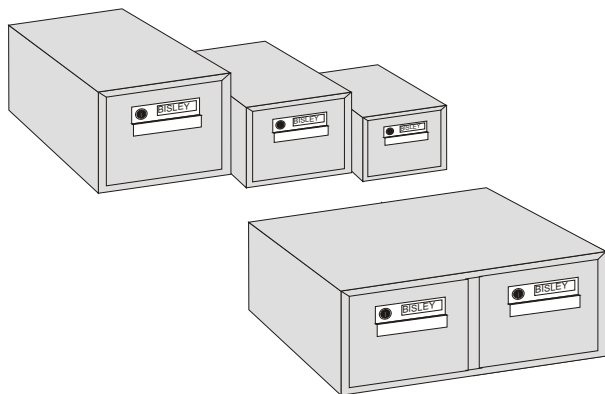

Для библиотечных, кадровых и архивных служб госучреждений, банков и коммерческих структур.

Артикул	Внешние размеры	Внутренние размеры	Вес нетто	Вес с карточками	Емкость
	ШхГхВ, мм	ШхГхВ, мм	грамм	грамм	карточек
К307А7	156x387x102	143x355x84	380	2400..3600	1250..1450

МЕТАЛЛИЧЕСКИЕ ШКАФЧИКИ ДЛЯ СПРАВОЧНОЙ КАРТОТЕКИ BISLEY (Великобритания)

ОДНОЯЩИЧНЫЙ ШКАФ

Модель	Размер карточки	Размер, ШхГхВ	Цена	Примечание
FCB 13L	142x85	192x422x133	56	BISLEY
FCB 14L	170x113 (A6)	217x422x159	67	BISLEY
FCB 15L	227x142 (A5)	271x422x206	75	BISLEY

ДВУХЯЩИЧНЫЙ ШКАФ

Модель	Размер карточки	Размер, ШхГхВ	Цена	Примечание
FCB 23L	142x85	384x422x133	102	BISLEY
FCB 24L	170x113 (A6)	434x422x159	120	BISLEY
FCB 25L	227x142 (A5)	542x422x206	132	BISLEY

МЕТАЛЛИЧЕСКИЕ ШКАФЫ ДЛЯ ХРАНЕНИЯ КАРТОЧЕК BISLEY (Великобритания)