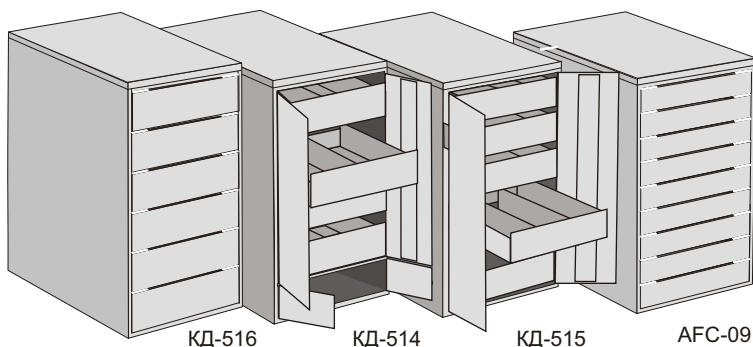

МЕТАЛЛИЧЕСКИЕ ШКАФЧИКИ ДЛЯ СПРАВОЧНОЙ КАРТОТЕКИ BISLEY (Великобритания)

ОДНОЯЩИЧНЫЙ ШКАФ

Модель	Размер карточки	Размер, ШхГхВ	Цена	Примечание
FCB 13L	142x85	192x422x133	56	BISLEY
FCB 14L	170x113 (A6)	217x422x159	67	BISLEY
FCB 15L	227x142 (A5)	271x422x206	75	BISLEY

ДВУХЯЩИЧНЫЙ ШКАФ

Модель	Размер карточки	Размер, ШхГхВ	Цена	Примечание
FCB 23L	142x85	384x422x133	102	BISLEY
FCB 24L	170x113 (A6)	434x422x159	120	BISLEY
FCB 25L	227x142 (A5)	542x422x206	132	BISLEY

МЕТАЛЛИЧЕСКИЕ ШКАФЫ ДЛЯ ХРАНЕНИЯ КАРТОЧЕК BISLEY (Великобритания)

BCF 64E

BCF 85E

BCF 96E

Модель	Размер карточки	Размер, ШхГхВ	Цена	Примечание
BCF 64E	170x113 (A6)	413x622x1321	1140	BISLEY
BCF 85E	227x142 (A5)	513x622x1321	1015	BISLEY
BCF 96E	255x170	568x622x1321	995	BISLEY

МЕТАЛЛИЧЕСКИЕ ШКАФЫ ДЛЯ ХРАНЕНИЯ КАРТОЧЕК ДиКом (Россия)

КД-516

КД-514

КД-515

AFC-09

Модель	Размер карточки	Размер, ШхГхВ	Цена руб.	Примечание
КД-514	227x142 (A5)	510x350x1315	6760	8 ящиков
КД-515	227x142 (A5)	510x600x1315	7810	10 ящиков
КД-516	227x142 (A5)	520x580x1320	11070	12 ящиков
AFC-09	170x113 (A6)	470x631x1330	10855	18 ящиков