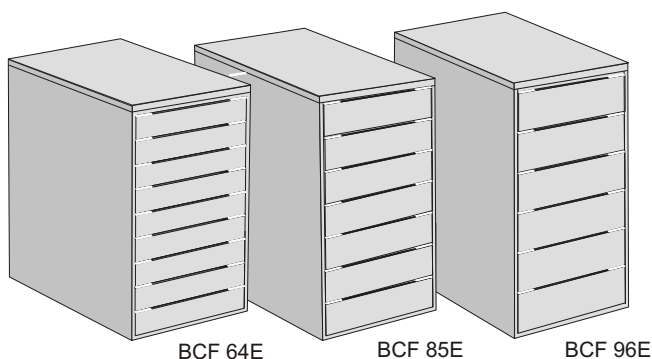

Для библиотечных, кадровых и архивных служб госучреждений, банков и коммерческих структур.

Артикул	Внешние размеры	Внутренние размеры	Вес нетто	Вес с карточками	Емкость
	ШхГхВ, мм	ШхГхВ, мм	грамм	грамм	карточек
К307А7	156x387x102	143x355x84	380	2400..3600	1250..1450

МЕТАЛЛИЧЕСКИЕ ШКАФЧИКИ ДЛЯ СПРАВОЧНОЙ КАРТОТЕКИ BISLEY (Великобритания)

ОДНОЯЩИЧНЫЙ ШКАФ

Модель	Размер карточки	Размер, ШхГхВ	Цена	Примечание
FCB 13L	142x85	192x422x133	56	BISLEY
FCB 14L	170x113 (A6)	217x422x159	67	BISLEY
FCB 15L	227x142 (A5)	271x422x206	75	BISLEY

ДВУХЯЩИЧНЫЙ ШКАФ

Модель	Размер карточки	Размер, ШхГхВ	Цена	Примечание
FCB 23L	142x85	384x422x133	102	BISLEY
FCB 24L	170x113 (A6)	434x422x159	120	BISLEY
FCB 25L	227x142 (A5)	542x422x206	132	BISLEY

МЕТАЛЛИЧЕСКИЕ ШКАФЫ ДЛЯ ХРАНЕНИЯ КАРТОЧЕК BISLEY (Великобритания)

BCF 64E

BCF 85E

BCF 96E

Модель	Размер карточки	Размер, ШхГхВ	Цена	Примечание
BCF 64E	170x113 (A6)	413x622x1321	1140	BISLEY
BCF 85E	227x142 (A5)	513x622x1321	1015	BISLEY
BCF 96E	255x170	568x622x1321	995	BISLEY