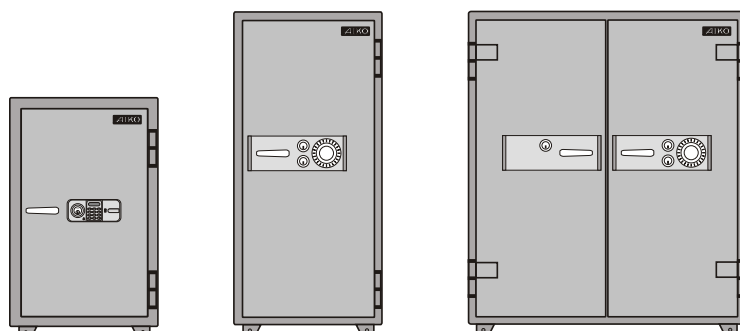

## ОГНЕСТОЙКИЕ СЕЙФЫ АИКО

Таиланд

ES-8 ES-10 ES-10 CS ES-25 EL

SS EL SS SST SD

701 EL 702 2k 2D.201 2k

Модель	Размер, ШхГхВ (мм)	Вес	Полка	Цена
ES-8	336x326x416	27	лоток	4 854
ES-8 (2k)	336x326x416	27	лоток	4 854
ES-8 EL	336x326x416	27	лоток	6 116
ES-9	416x356x336	27	лоток	4 864
ES-9 (2k)	416x356x336	27	лоток	4 864
ES-9 EL	416x356x336	27	лоток	6 116
SS	484x433x372	53	лоток	6 730
SS (2k)	484x433x372	53	лоток	6 730
SS EL	484x433x372	53	лоток	7 887
SST	344x433x512	53	лоток	6 730
SST (2k)	344x433x512	53	лоток	6 730
SST EL	344x433x512	53	лоток	7 887
ES-25	438x443x483	53	1	8 118
ES-25 (2k)	438x443x483	53	1	8 118
ES-25 EL	438x443x483	53	1	9 779
SD	463x512x665	105	1	13 231
SD (2k)	463x512x665	105	1	13 231
SD EL	463x512x665	105	1	14 441
ES-30	483x592x685	120	1	16 361
ES-30 (2k)	483x592x685	120	1	16 361
ES-30 EL	483x592x685	120		17 271
701	590x593x930	190	1	24 142
701 EL	590x593x930	190	1	24 742
702	590x593x1270	250	2	28 972
702 EL	590x593x1270	250	2	29 872
2D.203	1042x687x1810	640	4	83 438