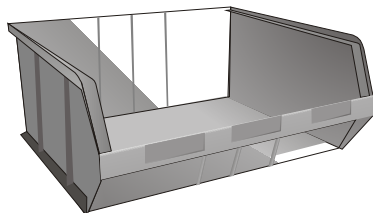

VIII. СКЛАДСКОЕ ОБОРУДОВАНИЕ

109240, г. Москва, ул. Гончарная, д. 20. Телефон: (095) 517-9875, факс: 915-5358

08.04.03.

ПЛАСТИКОВЫЕ КОНТЕЙНЕРЫ

CP6